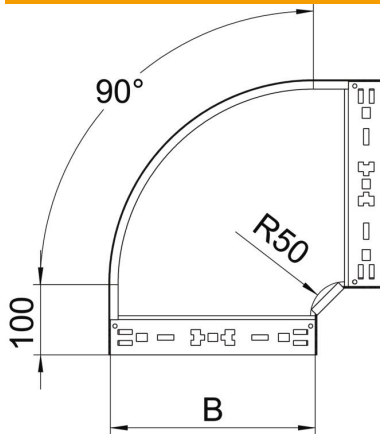

Technisches Datenblatt

90°-Bogen Magic 110 A2

Artikelnummer: 6041880

Bogen 90° mit Schnellverbindungs-System. Für alle Kabelrinnentypen mit der Seitenhöhe 110 mm.

A2 Edelstahl, rostfrei

2B blank, nachbehandelt

Stammdaten

Artikelnummer	6041880
Typ	RBM 90 110 A2
Bezeichnung 1	Bogen 90°
Bezeichnung 2	mit Schnellverbindung
Hersteller	OBO
Dimension	110x100
Werkstoff	Edelstahl, rostfrei 1.4301
Oberfläche	blank, nachbehandelt
Oberflächennorm	
Kleinste VK-Einheit	1
Mengeneinheit	Stück
Gewicht	90,9 kg
Gewichtseinheit	kg/100 St.

Technisches Datenblatt

90°-Bogen Magic 110 A2

Artikelnummer: 6041880

Abmessungen

Breite	100 mm
Höhe	110 mm
Blechstärke	1,25 mm
Maß B	100 mm

Technische Daten

Abbiegung (Winkel)	90°
Ausführung Verbinder	integrierter Verbinder
Funktionserhalt	nein
Montagelochung im Boden	nein
NATO Lochbild	nein
Richtungsänderung	horizontal
Rostfreier Stahl, gebeizt	nein
Seitenlochung	nein
Weitspann-Ausführung	nein
Art des Verbinders Kabeltragsystem	Klickbefestigung