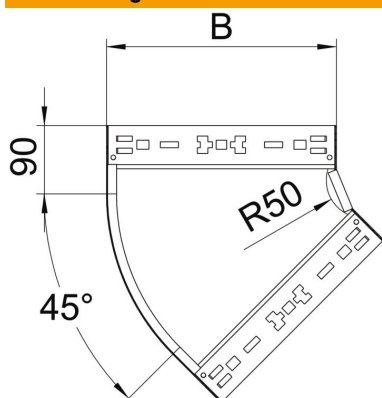

### Stammdaten

Artikelnummer	6041072
Typ	RBM 45 660 FT
Bezeichnung 1	Bogen 45°
Bezeichnung 2	mit Schnellverbindung
Hersteller	OBO
Dimension	60x600
Werkstoff	Stahl
Oberfläche	tauchfeuerverzinkt
Oberflächennorm	DIN EN ISO 1461
Kleinste VK-Einheit	1
Mengeneinheit	Stück
Gewicht	319,9 kg
Gewichtseinheit	kg/100 St.

### Abmessungen

Breite	600 mm
Höhe	60 mm
Höhe	2 in
Blechstärke	1,25 mm
Maß B	600 mm