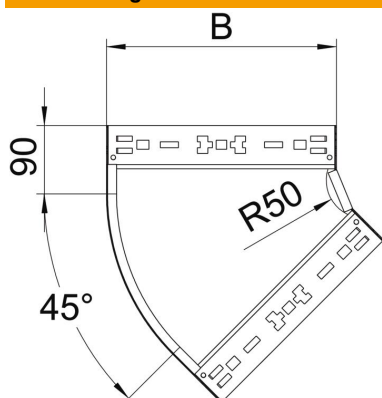

Technisches Datenblatt

45- Bogen Magic 60 FT

Artikelnummer: 6041070

Bogen 45° mit Schnellverbindungs-System. Für alle Kabelrinnentypen mit der Seitenhöhe 60 mm.

St Stahl

FT tauchfeuerverzinkt

Stammdaten

Artikelnummer	6041070
Typ	RBM 45 650 FT
Bezeichnung 1	Bogen 45°
Bezeichnung 2	mit Schnellverbindung
Hersteller	OBO
Dimension	60x500
Werkstoff	Stahl
Oberfläche	tauchfeuerverzinkt
Oberflächennorm	DIN EN ISO 1461
Kleinste VK-Einheit	1
Mengeneinheit	Stück
Gewicht	249,5 kg
Gewichtseinheit	kg/100 St.

Technisches Datenblatt

45- Bogen Magic 60 FT

Artikelnummer: 6041070

Abmessungen

Breite	500 mm
Höhe	60 mm
Höhe	2 in
Blechstärke	1,25 mm
Maß B	500 mm

Technische Daten

Abbiegung (Winkel)	45°
Ausführung Verbinder	integrierter Verbinder
Funktionserhalt	nein
Montagelochung im Boden	nein
NATO Lochbild	nein
Richtungsänderung	horizontal
Rostfreier Stahl, gebeizt	nein
Seitenlochung	nein
Weitspann-Ausführung	nein
Art des Verbinders Kabeltragsystem	Klickbefestigung