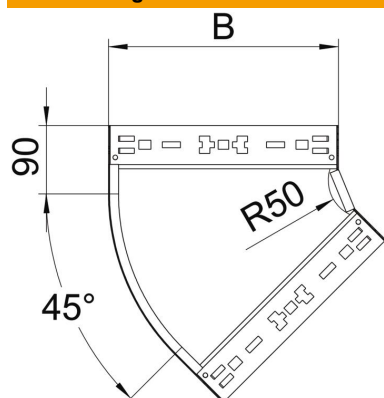

Technisches Datenblatt

45- Bogen Magic 60 FT

Artikelnummer: 6041068

Bogen 45° mit Schnellverbindungs-System. Für alle Kabelrinnentypen mit der Seitenhöhe 60 mm.

St Stahl

FT tauchfeuerverzinkt

Stammdaten

Artikelnummer	6041068
Typ	RBM 45 640 FT
Bezeichnung 1	Bogen 45°
Bezeichnung 2	mit Schnellverbindung
Hersteller	OBO
Dimension	60x400
Werkstoff	Stahl
Oberfläche	tauchfeuerverzinkt
Oberflächennorm	DIN EN ISO 1461
Kleinste VK-Einheit	1
Mengeneinheit	Stück
Gewicht	189,1 kg
Gewichtseinheit	kg/100 St.

Technisches Datenblatt

45- Bogen Magic 60 FT

Artikelnummer: 6041068

Abmessungen

Breite	400 mm
Breite	14 in
Höhe	60 mm
Höhe	2 in
Blechstärke	1,25 mm
Maß B	400 mm

Technische Daten

Abbiegung (Winkel)	45°
Ausführung Verbinder	integrierter Verbinder
Funktionserhalt	ja
Montagelochung im Boden	nein
NATO Lochbild	nein
Richtungsänderung	horizontal
Rostfreier Stahl, gebeizt	nein
Seitenlochung	nein
Weitspann-Ausführung	nein
Art des Verbinders Kabeltragsystem	Klickbefestigung