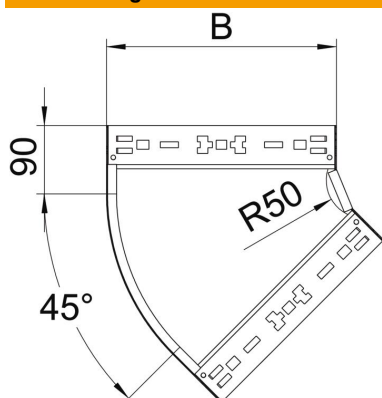

## 45°-Bogen Magic 60 FS

Artikelnummer: 6041048

Bogen 45° mit Schnellverbindungs-System. Für alle Kabelrinnentypen mit der Seitenhöhe 60 mm.

**St** Stahl

**FS** bandverzinkt

### Stammdaten

Artikelnummer	6041048
Typ	RBM 45 640 FS
Bezeichnung 1	Bogen 45°
Bezeichnung 2	mit Schnellverbindung
Hersteller	OBO
Dimension	60x400
Werkstoff	Stahl
Oberfläche	bandverzinkt
Oberflächennorm	DIN EN 10346
Kleinste VK-Einheit	1
Mengeneinheit	Stück
Gewicht	174,8 kg
Gewichtseinheit	kg/100 St.

## Abmessungen

Breite	400 mm
Breite	16 in
Höhe	60 mm
Höhe	2 in
Blechstärke	1,25 mm
Maß B	400 mm