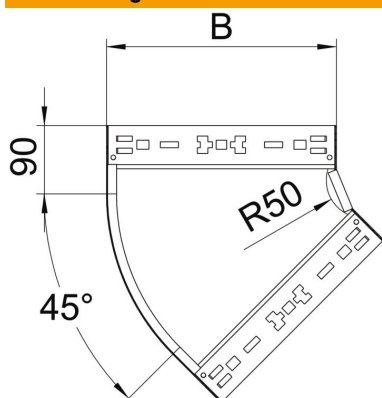

## 45- Bogen Magic 60 FT

Artikelnummer: 6041066

Bogen 45° mit Schnellverbindungs-System. Für alle Kabelrinnentypen mit der Seitenhöhe 60 mm.

**St** Stahl

**FT** tauchfeuerverzinkt

### Stammdaten

Artikelnummer	6041066
Typ	RBM 45 630 FT
Bezeichnung 1	Bogen 45°
Bezeichnung 2	mit Schnellverbindung
Hersteller	OBO
Dimension	60x300
Werkstoff	Stahl
Oberfläche	tauchfeuerverzinkt
Oberflächennorm	DIN EN ISO 1461
Kleinste VK-Einheit	1
Mengeneinheit	Stück
Gewicht	137,8 kg
Gewichtseinheit	kg/100 St.

### Abmessungen

Breite	300 mm
Breite	12 in
Höhe	60 mm
Höhe	2 in
Blechstärke	1,25 mm
Maß B	300 mm