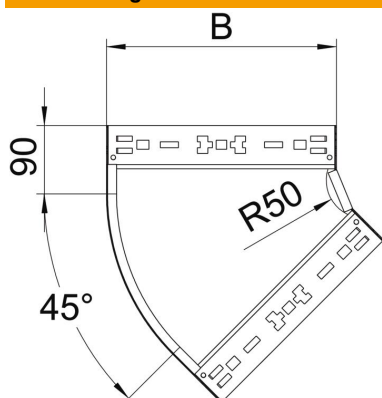

Technisches Datenblatt

45- Bogen Magic 60 FT

Artikelnummer: 6041064

Bogen 45° mit Schnellverbindungs-System. Für alle Kabelrinnentypen mit der Seitenhöhe 60 mm.

St Stahl

FT tauchfeuverzinkt

Stammdaten

Artikelnummer	6041064
Typ	RBM 45 620 FT
Bezeichnung 1	Bogen 45°
Bezeichnung 2	mit Schnellverbindung
Hersteller	OBO
Dimension	60x200
Werkstoff	Stahl
Oberfläche	tauchfeuverzinkt
Oberflächennorm	DIN EN ISO 1461
Kleinste VK-Einheit	1
Mengeneinheit	Stück
Gewicht	92,4 kg
Gewichtseinheit	kg/100 St.

Technisches Datenblatt

45- Bogen Magic 60 FT

Artikelnummer: 6041064

Abmessungen

Breite	200 mm
Breite	8 in
Höhe	60 mm
Höhe	2 in
Blechstärke	1,25 mm
Maß B	200 mm

Technische Daten

Abbiegung (Winkel)	45°
Ausführung Verbinder	integrierter Verbinder
Funktionserhalt	ja
Montagelochung im Boden	nein
NATO Lochbild	nein
Richtungsänderung	horizontal
Rostfreier Stahl, gebeizt	nein
Seitenlochung	nein
Weitspann-Ausführung	nein
Art des Verbinders Kabeltragsystem	Klickbefestigung