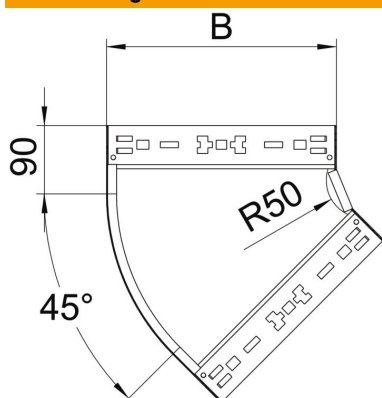

Technisches Datenblatt

45°-Bogen Magic 60 FS

Artikelnummer: 6041044

Bogen 45° mit Schnellverbindungs-System. Für alle Kabelrinnentypen mit der Seitenhöhe 60 mm.

St Stahl

FS bandverzinkt

Stammdaten

Artikelnummer	6041044
Typ	RBM 45 620 FS
Bezeichnung 1	Bogen 45°
Bezeichnung 2	mit Schnellverbindung
Hersteller	OBO
Dimension	60x200
Werkstoff	Stahl
Oberfläche	bandverzinkt
Oberflächennorm	DIN EN 10346
Kleinste VK-Einheit	1
Mengeneinheit	Stück
Gewicht	85,5 kg
Gewichtseinheit	kg/100 St.

Technisches Datenblatt

45°-Bogen Magic 60 FS

Artikelnummer: 6041044

Abmessungen

Breite	200 mm
Breite	8 in
Höhe	60 mm
Höhe	2 in
Blechstärke	1,25 mm
Maß B	200 mm

Technische Daten

Abbiegung (Winkel)	45°
Ausführung Verbinder	integrierter Verbinder
Funktionserhalt	ja
Montagelochung im Boden	nein
NATO Lochbild	nein
Richtungsänderung	horizontal
Rostfreier Stahl, gebeizt	nein
Seitenlochung	nein
Weitspann-Ausführung	nein
Art des Verbinders Kabeltragsystem	Klickbefestigung