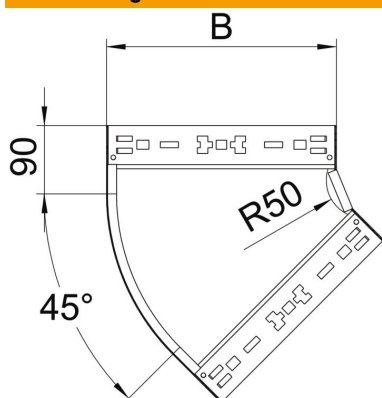

Technisches Datenblatt

45- Bogen Magic 60 FT

Artikelnummer: 6041062

Bogen 45° mit Schnellverbindungs-System. Für alle Kabelrinnentypen mit der Seitenhöhe 60 mm.

St Stahl

FT tauchfeuerverzinkt

Stammdaten

Artikelnummer	6041062
Typ	RBM 45 615 FT
Bezeichnung 1	Bogen 45°
Bezeichnung 2	mit Schnellverbindung
Hersteller	OBO
Dimension	60x150
Werkstoff	Stahl
Oberfläche	tauchfeuerverzinkt
Oberflächennorm	DIN EN ISO 1461
Kleinste VK-Einheit	1
Mengeneinheit	Stück
Gewicht	72,2 kg
Gewichtseinheit	kg/100 St.

Technisches Datenblatt

45- Bogen Magic 60 FT

Artikelnummer: 6041062

Abmessungen

Breite	150 mm
Breite	6 in
Höhe	60 mm
Höhe	2 in
Blechstärke	1,25 mm
Maß B	150 mm

Technische Daten

Abbiegung (Winkel)	45°
Ausführung Verbinder	integrierter Verbinder
Funktionserhalt	ja
Montagelochung im Boden	nein
NATO Lochbild	nein
Richtungsänderung	horizontal
Rostfreier Stahl, gebeizt	nein
Seitenlochung	nein
Weitspann-Ausführung	nein
Art des Verbinders Kabeltragsystem	Klickbefestigung