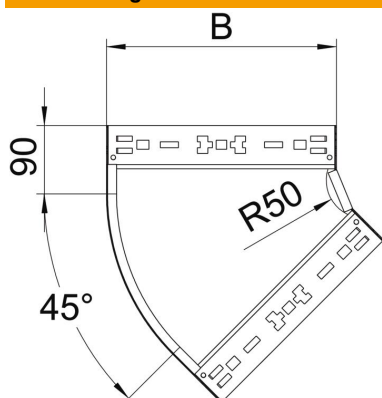

## 45°-Bogen Magic 60 FS

Artikelnummer: 6041040

Bogen 45° mit Schnellverbindungs-System. Für alle Kabelrinnentypen mit der Seitenhöhe 60 mm.

**St** Stahl

**FS** bandverzinkt

### Stammdaten

Artikelnummer	6041040
Typ	RBM 45 610 FS
Bezeichnung 1	Bogen 45°
Bezeichnung 2	mit Schnellverbindung
Hersteller	OBO
Dimension	60x100
Werkstoff	Stahl
Oberfläche	bandverzinkt
Oberflächennorm	DIN EN 10346
Kleinste VK-Einheit	1
Mengeneinheit	Stück
Gewicht	50,4 kg
Gewichtseinheit	kg/100 St.

### Abmessungen

Breite	100 mm
Breite	4 in
Höhe	60 mm
Höhe	2 in
Blechstärke	1,25 mm
Maß B	100 mm