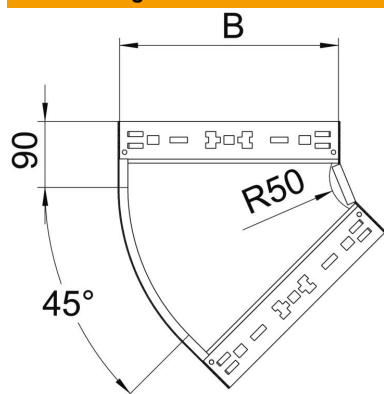

Technisches Datenblatt

45°-Bogen Magic 110 FT

Artikelnummer: 6041790

Bogen 45° mit Schnellverbindungs-System. Für alle Kabelrinnentypen mit der Seitenhöhe 110 mm.

St Stahl

FT tauchfeerverzinkt

Stammdaten

Artikelnummer	6041790
Typ	RBM 45 160 FT
Bezeichnung 1	Bogen 45°
Bezeichnung 2	mit Schnellverbindung
Hersteller	OBO
Dimension	110x600
Werkstoff	Stahl
Oberfläche	tauchfeerverzinkt
Oberflächennorm	DIN EN ISO 1461
Kleinste VK-Einheit	1
Mengeneinheit	Stück
Gewicht	362,1 kg
Gewichtseinheit	kg/100 St.

Technisches Datenblatt

45°-Bogen Magic 110 FT

Artikelnummer: 6041790

Abmessungen

Breite	600 mm
Höhe	110 mm
Blechstärke	1,25 mm
Maß B	600 mm

Technische Daten

Abbiegung (Winkel)	45°
Ausführung Verbinder	integrierter Verbinder
Funktionserhalt	nein
Montagelochung im Boden	nein
NATO Lochbild	nein
Richtungsänderung	horizontal
Rostfreier Stahl, gebeizt	nein
Seitenlochung	nein
Weitspann-Ausführung	nein
Art des Verbinders Kabeltragsystem	Klickbefestigung