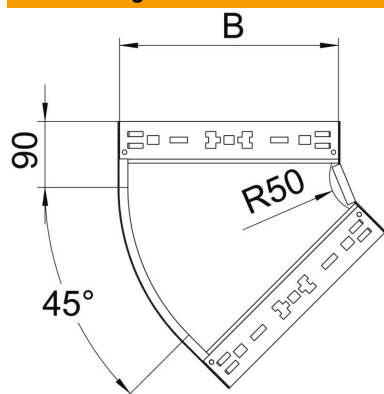

Technisches Datenblatt

45°-Bogen Magic 110 FS

Artikelnummer: 6041760

Bogen 45° mit Schnellverbindungs-System. Für alle Kabelrinnentypen mit der Seitenhöhe 110 mm.

St Stahl

FS bandverzinkt

Stammdaten

Artikelnummer	6041760
Typ	RBM 45 160 FS
Bezeichnung 1	Bogen 45°
Bezeichnung 2	mit Schnellverbindung
Hersteller	OBO
Dimension	110x600
Werkstoff	Stahl
Oberfläche	bandverzinkt
Oberflächennorm	DIN EN 10346
Kleinste VK-Einheit	1
Mengeneinheit	Stück
Gewicht	337,7 kg
Gewichtseinheit	kg/100 St.

Technisches Datenblatt

45°-Bogen Magic 110 FS

Artikelnummer: 6041760

Abmessungen

Breite	600 mm
Höhe	110 mm
Blechstärke	1,25 mm
Maß B	600 mm

Technische Daten

Abbiegung (Winkel)	45°
Ausführung Verbinder	integrierter Verbinder
Funktionserhalt	nein
Montagelochung im Boden	nein
NATO Lochbild	nein
Richtungsänderung	horizontal
Rostfreier Stahl, gebeizt	nein
Seitenlochung	nein
Weitspann-Ausführung	nein
Art des Verbinders Kabeltragsystem	Klickbefestigung