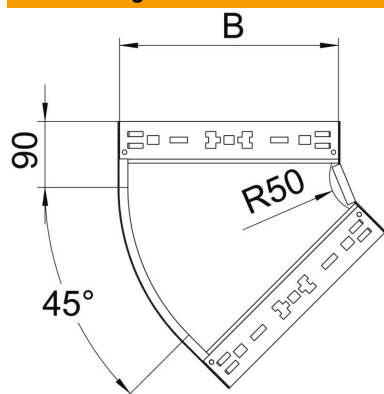

Technisches Datenblatt

45°-Bogen Magic 110 FT

Artikelnummer: 6041788

Bogen 45° mit Schnellverbindungs-System. Für alle Kabelrinnentypen mit der Seitenhöhe 110 mm.

St Stahl

FT tauchfeuerverzinkt

Stammdaten

Artikelnummer	6041788
Typ	RBM 45 150 FT
Bezeichnung 1	Bogen 45°
Bezeichnung 2	mit Schnellverbindung
Hersteller	OBO
Dimension	110x500
Werkstoff	Stahl
Oberfläche	tauchfeuerverzinkt
Oberflächennorm	DIN EN ISO 1461
Kleinste VK-Einheit	1
Mengeneinheit	Stück
Gewicht	287,7 kg
Gewichtseinheit	kg/100 St.

Technisches Datenblatt

45°-Bogen Magic 110 FT

Artikelnummer: 6041788

Abmessungen

Breite	500 mm
Höhe	110 mm
Blechstärke	1,25 mm
Maß B	500 mm

Technische Daten

Abbiegung (Winkel)	45°
Ausführung Verbinder	integrierter Verbinder
Funktionserhalt	nein
Montagelochung im Boden	nein
NATO Lochbild	nein
Richtungsänderung	horizontal
Rostfreier Stahl, gebeizt	nein
Seitenlochung	nein
Weitspann-Ausführung	nein
Art des Verbinders Kabeltragsystem	Klickbefestigung