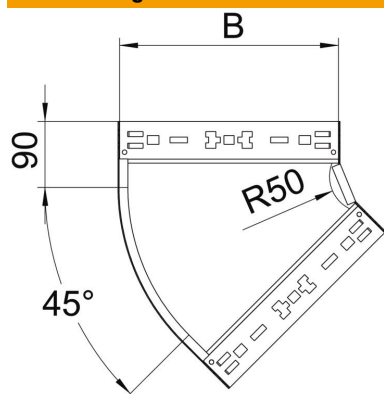

Technisches Datenblatt

45°-Bogen Magic 110 FS

Artikelnummer: 6041758

Bogen 45° mit Schnellverbindungs-System. Für alle Kabelrinnentypen mit der Seitenhöhe 110 mm.

St Stahl

FS bandverzinkt

Stammdaten

Artikelnummer	6041758
Typ	RBM 45 150 FS
Bezeichnung 1	Bogen 45°
Bezeichnung 2	mit Schnellverbindung
Hersteller	OBO
Dimension	110x500
Werkstoff	Stahl
Oberfläche	bandverzinkt
Oberflächennorm	DIN EN 10346
Kleinste VK-Einheit	1
Mengeneinheit	Stück
Gewicht	268,3 kg
Gewichtseinheit	kg/100 St.

Technisches Datenblatt

45°-Bogen Magic 110 FS

Artikelnummer: 6041758

Abmessungen

Breite	500 mm
Höhe	110 mm
Blechstärke	1,25 mm
Maß B	500 mm

Technische Daten

Abbiegung (Winkel)	45°
Ausführung Verbinder	integrierter Verbinder
Funktionserhalt	nein
Montagelochung im Boden	nein
NATO Lochbild	nein
Richtungsänderung	horizontal
Rostfreier Stahl, gebeizt	nein
Seitenlochung	nein
Weitspann-Ausführung	nein
Art des Verbinders Kabeltragsystem	Klickbefestigung