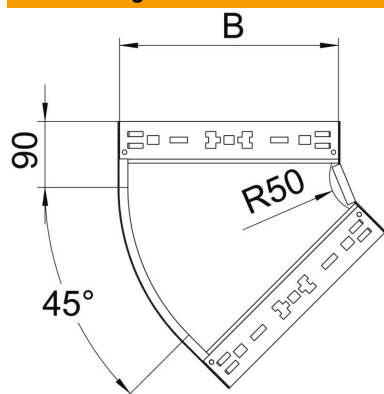

## 45°-Bogen Magic 110 FS

Artikelnummer: 6041756

Bogen 45° mit Schnellverbindungs-System. Für alle Kabelrinnentypen mit der Seitenhöhe 110 mm.

**St** Stahl

**FS** bandverzinkt

### Stammdaten

Artikelnummer	6041756
Typ	RBM 45 140 FS
Bezeichnung 1	Bogen 45°
Bezeichnung 2	mit Schnellverbindung
Hersteller	OBO
Dimension	110x400
Werkstoff	Stahl
Oberfläche	bandverzinkt
Oberflächennorm	DIN EN 10346
Kleinste VK-Einheit	1
Mengeneinheit	Stück
Gewicht	206,5 kg
Gewichtseinheit	kg/100 St.

### Abmessungen

Breite	400 mm
Höhe	110 mm
Blechstärke	1,25 mm
Maß B	400 mm