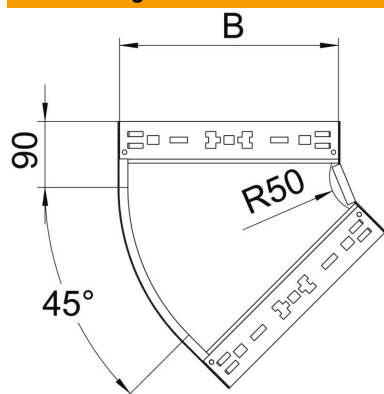

Technisches Datenblatt

45°-Bogen Magic 110 FT

Artikelnummer: 6041782

Bogen 45° mit Schnellverbindungs-System. Für alle Kabelrinnentypen mit der Seitenhöhe 110 mm.

St Stahl

FT tauchfeuerverzinkt

Stammdaten

Artikelnummer	6041782
Typ	RBM 45 120 FT
Bezeichnung 1	Bogen 45°
Bezeichnung 2	mit Schnellverbindung
Hersteller	OBO
Dimension	110x200
Werkstoff	Stahl
Oberfläche	tauchfeuerverzinkt
Oberflächennorm	DIN EN ISO 1461
Kleinste VK-Einheit	1
Mengeneinheit	Stück
Gewicht	117,9 kg
Gewichtseinheit	kg/100 St.

Technisches Datenblatt

45°-Bogen Magic 110 FT

Artikelnummer: 6041782

Abmessungen

Breite	200 mm
Höhe	110 mm
Blechstärke	1,25 mm
Maß B	200 mm

Technische Daten

Abbiegung (Winkel)	45°
Ausführung Verbinder	integrierter Verbinder
Funktionserhalt	nein
Montagelochung im Boden	nein
NATO Lochbild	nein
Richtungsänderung	horizontal
Rostfreier Stahl, gebeizt	nein
Seitenlochung	nein
Weitspann-Ausführung	nein
Art des Verbinders Kabeltragsystem	Klickbefestigung