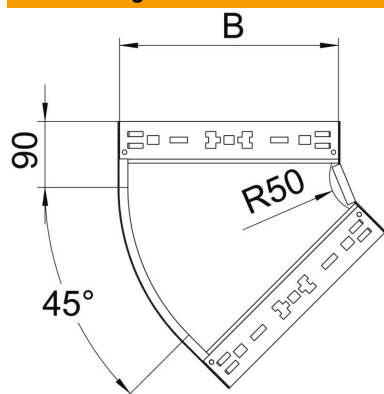

Technisches Datenblatt

45°-Bogen Magic 110 FS

Artikelnummer: 6041752

Bogen 45° mit Schnellverbindungssystem. Für alle Kabelrinnentypen mit der Seitenhöhe 110 mm.

St Stahl

FS bandverzinkt

Stammdaten

Artikelnummer	6041752
Typ	RBM 45 120 FS
Bezeichnung 1	Bogen 45°
Bezeichnung 2	mit Schnellverbindung
Hersteller	OBO
Dimension	110x200
Werkstoff	Stahl
Oberfläche	bandverzinkt
Oberflächennorm	DIN EN 10346
Kleinste VK-Einheit	1
Mengeneinheit	Stück
Gewicht	109,9 kg
Gewichtseinheit	kg/100 St.

Technisches Datenblatt

45°-Bogen Magic 110 FS

Artikelnummer: 6041752

Abmessungen

Breite	200 mm
Höhe	110 mm
Blechstärke	1,25 mm
Maß B	200 mm

Technische Daten

Abbiegung (Winkel)	45°
Ausführung Verbinder	integrierter Verbinder
Funktionserhalt	nein
Montagelochung im Boden	nein
NATO Lochbild	nein
Richtungsänderung	horizontal
Rostfreier Stahl, gebeizt	nein
Seitenlochung	nein
Weitspann-Ausführung	nein
Art des Verbinders Kabeltragsystem	Klickbefestigung