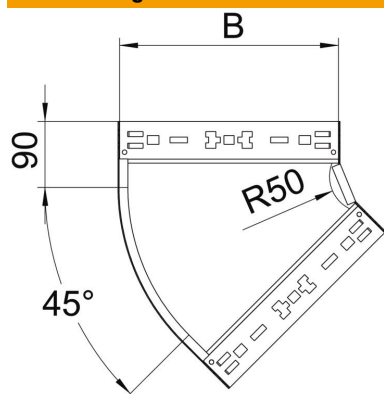

## 45°-Bogen Magic 110 FT

Artikelnummer: 6041780

Bogen 45° mit Schnellverbindungs-System. Für alle Kabelrinnentypen mit der Seitenhöhe 110 mm.

**St** Stahl

**FT** tauchfeuverzinkt

### Stammdaten

Artikelnummer	6041780
Typ	RBM 45 110 FT
Bezeichnung 1	Bogen 45°
Bezeichnung 2	mit Schnellverbindung
Hersteller	OBO
Dimension	110x100
Werkstoff	Stahl
Oberfläche	tauchfeuverzinkt
Oberflächennorm	DIN EN ISO 1461
Kleinste VK-Einheit	1
Mengeneinheit	Stück
Gewicht	75,6 kg
Gewichtseinheit	kg/100 St.

### Abmessungen

Breite	100 mm
Höhe	110 mm
Blechstärke	1,25 mm
Maß B	100 mm