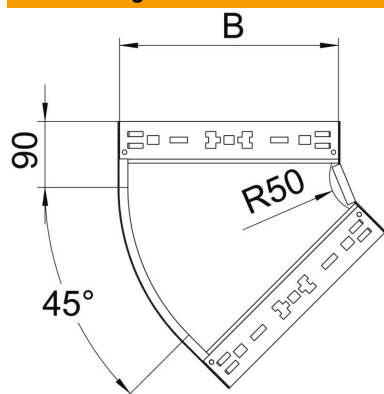

Technisches Datenblatt

45°-Bogen Magic 110 FS

Artikelnummer: 6041750

Bogen 45° mit Schnellverbindungs-System. Für alle Kabelrinnentypen mit der Seitenhöhe 110 mm.

St Stahl

FS bandverzinkt

Stammdaten

Artikelnummer	6041750
Typ	RBM 45 110 FS
Bezeichnung 1	Bogen 45°
Bezeichnung 2	mit Schnellverbindung
Hersteller	OBO
Dimension	110x100
Werkstoff	Stahl
Oberfläche	bandverzinkt
Oberflächennorm	DIN EN 10346
Kleinste VK-Einheit	1
Mengeneinheit	Stück
Gewicht	70,5 kg
Gewichtseinheit	kg/100 St.

Technisches Datenblatt

45°-Bogen Magic 110 FS

Artikelnummer: 6041750

Abmessungen

Breite	100 mm
Höhe	110 mm
Blechstärke	1,25 mm
Maß B	100 mm

Technische Daten

Abbiegung (Winkel)	45°
Ausführung Verbinder	integrierter Verbinder
Funktionserhalt	nein
Montagelochung im Boden	nein
NATO Lochbild	nein
Richtungsänderung	horizontal
Rostfreier Stahl, gebeizt	nein
Seitenlochung	nein
Weitspann-Ausführung	nein
Art des Verbinders Kabeltragsystem	Klickbefestigung