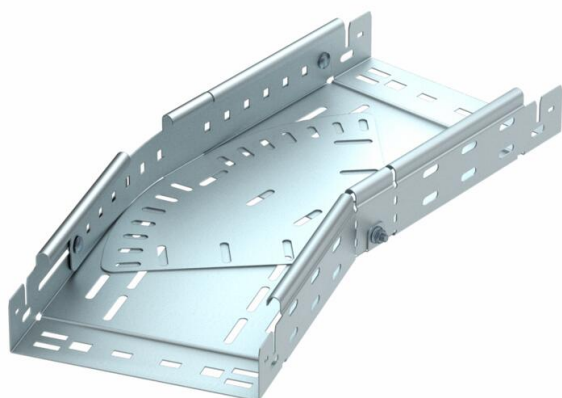

Technisches Datenblatt

Bogen variabel Magic 60 FS

Artikelnummer: 6040490

Bogen variabel 0° - 90° mit Schnellverbindungs-System. Für alle Kabelrinnen-
typen mit der Seitenhöhe 60 mm.

St Stahl

FS bandverzinkt

Stammdaten

Artikelnummer	6040490
Typ	RBMV 650 FS
Bezeichnung 1	Bogen variabel
Bezeichnung 2	mit Schnellverbindung
Hersteller	OBO
Dimension	60x500
Werkstoff	Stahl
Oberfläche	bandverzinkt
Oberflächennorm	DIN EN 10346
Kleinste VK-Einheit	1
Mengeneinheit	Stück
Gewicht	986 kg
Gewichtseinheit	kg/100 St.

Technisches Datenblatt

Bogen variabel Magic 60 FS

Artikelnummer: 6040490

Abmessungen

Breite	500 mm
Breite	16 in
Höhe	60 mm
Höhe	2 in
Blechstärke	1,5 mm
Maß B	500 mm
Maß L	3,15 ft
Maß L	960 mm

Technische Daten

Abbiegung (Winkel)	verstellbar
Ausführung Verbinder	integrierter Verbinder
Funktionserhalt	nein
Montagelochung im Boden	ja
NATO Lochbild	nein
Richtungsänderung	horizontal
Rostfreier Stahl, gebeizt	nein
Seitenlochung	ja
Weitspann-Ausführung	nein
Art des Verbinders Kabeltragsystem	Klickbefestigung