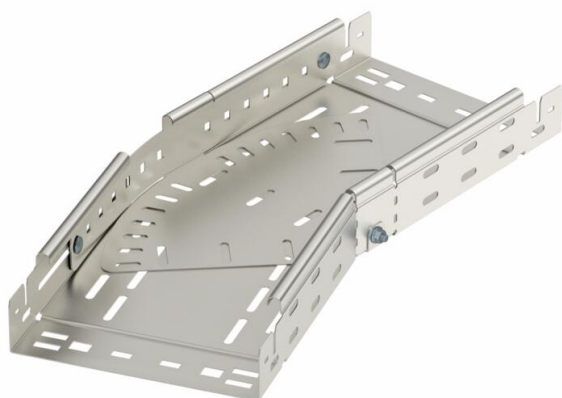

## Bogen variabel Magic 60 A2

Artikelnummer: 6040530

Bogen variabel 0° - 90° mit Schnellverbindungs-System. Für alle Kabelrinnen-  
typen mit der Seitenhöhe 60 mm.

**A2** Edelstahl, rostfrei

**2B** blank, nachbehandelt

### Stammdaten

Artikelnummer	6040530
Typ	RBMV 650 A2
Bezeichnung 1	Bogen variabel
Bezeichnung 2	mit Schnellverbindung
Hersteller	OBO
Dimension	60x500
Werkstoff	Edelstahl, rostfrei 1.4301
Oberfläche	blank, nachbehandelt
Oberflächennorm	
Kleinste VK-Einheit	1
Mengeneinheit	Stück
Gewicht	986 kg
Gewichtseinheit	kg/100 St.

### Abmessungen

Breite	500 mm
Höhe	60 mm
Blechstärke	1,5 mm
Maß B	500 mm
Maß L	960 mm