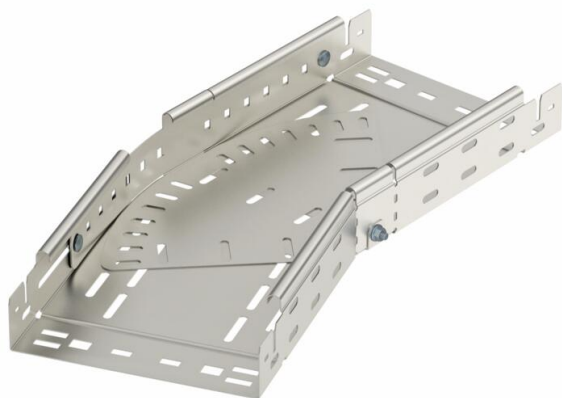

## Bogen variabel Magic 60 A2

Artikelnummer: 6040520

Bogen variabel 0° - 90° mit Schnellverbindungs-System. Für alle Kabelrinnen-  
typen mit der Seitenhöhe 60 mm.

**A2** Edelstahl, rostfrei

**2B** blank, nachbehandelt

### Stammdaten

Artikelnummer	6040520
Typ	RBMV 610 A2
Bezeichnung 1	Bogen variabel
Bezeichnung 2	mit Schnellverbindung
Hersteller	OBO
Dimension	60x100
Werkstoff	Edelstahl, rostfrei 1.4301
Oberfläche	blank, nachbehandelt
Oberflächennorm	
Kleinste VK-Einheit	1
Mengeneinheit	Stück
Gewicht	76,4 kg
Gewichtseinheit	kg/100 St.

### Abmessungen

Breite	100 mm
Höhe	60 mm
Blechstärke	1 mm
Maß B	100 mm
Maß L	340 mm

## Technische Daten

Abbiegung (Winkel)	verstellbar
Ausführung Verbinder	integrierter Verbinder
Funktionserhalt	nein
Montagebohrung im Boden	ja
NATO Lochbild	nein
Richtungsänderung	horizontal
Rostfreier Stahl, gebeizt	nein
Seitenbohrung	ja
Weitspann-Ausführung	nein
Art des Verbinders Kabeltragsystem	Klickbefestigung