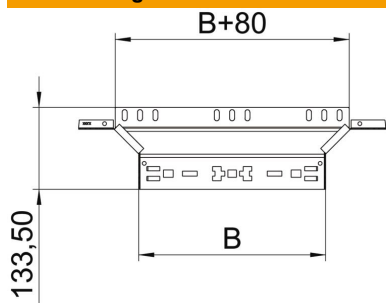

Technisches Datenblatt

Anbau-Abzweigstück Magic 60 A4

Artikelnummer: 6041298

Anbau-Abzweigstück mit Schnellverbindungs-System. Für alle Kabelrinentypen mit der Seitenhöhe 60 mm.

A4 Edelstahl, rostfrei

2B blank, nachbehandelt

Stammdaten

Artikelnummer	6041298
Typ	RAAM 640 A4
Bezeichnung 1	Anbau-Abzweigstück
Bezeichnung 2	mit Schnellverbindung
Hersteller	OBO
Dimension	60x400
Werkstoff	Edelstahl, rostfrei 1.4571
Oberfläche	blank, nachbehandelt
Oberflächennorm	
Kleinste VK-Einheit	1
Mengeneinheit	Stück
Gewicht	75,7 kg
Gewichtseinheit	kg/100 St.

Technisches Datenblatt

Anbau-Abzweigstück Magic 60 A4

Artikelnummer: 6041298

Abmessungen

Breite	400 mm
Höhe	60 mm
Blechstärke	1,25 mm
Maß B	400 mm

Technische Daten

Abbiegung (Winkel)	90°
Ausführung Verbinder	integrierter Verbinder
Funktionserhalt	nein
Materialstärke Bodenblech	1,25 mm
NATO Lochbild	nein
Richtungsänderung	horizontal
Rostfreier Stahl, gebeizt	nein
Weitspann-Ausführung	nein
Art des Verbinders Kabeltragsystem	Klickbefestigung
Holmstärke	1,25 mm