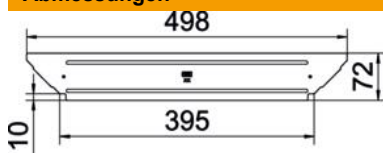

## Deckel Anbau-Abzweigstück FS

Artikelnummer: 6042409

Deckel für Formteil Anbau-Abzweigstück für rastbare und schraubbare Kabelrinnen im Innenbereich, zum Schutz der Kabel vor Beschädigungen und Schmutz. Befestigung durch Auflage des Streckendeckels. Passend für alle Seitenhöhen. Der Deckel kann bei Formteilen in allen Seitenhöhen eingesetzt werden.

### Stammdaten

Artikelnummer	6042409
Typ	RAAD 400 FS
Bezeichnung 1	Deckel
Bezeichnung 2	für Anbau-Abzweigstück
Hersteller	OBO
Dimension	B400mm
Werkstoff	Stahl
Oberfläche	bandverzinkt
Oberflächennorm	DIN EN 10346
Kleinste VK-Einheit	1
Mengeneinheit	Stück
Gewicht	27 kg
Gewichtseinheit	kg/100 St.

### Abmessungen

Breite	400 mm
Blechstärke	1 mm