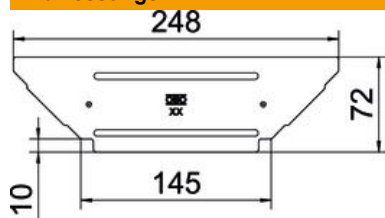

### Stammdaten

Artikelnummer	6042453
Typ	RAAD 150 A2
Bezeichnung 1	Deckel
Bezeichnung 2	für Anbau-Abzweigstück
Hersteller	OBO
Dimension	B150mm
Werkstoff	Edelstahl, rostfrei 1.4301
Oberfläche	blank, nachbehandelt
Oberflächennorm	
Kleinste VK-Einheit	1
Mengeneinheit	Stück
Gewicht	9 kg
Gewichtseinheit	kg/100 St.

### Abmessungen

Breite	150 mm
Blechstärke	0,75 mm