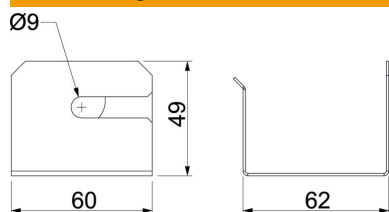

## Stammdaten

Artikelnummer	7218154
Typ	PLM WB 0810 FS
Bezeichnung 1	Kabelbügel
Bezeichnung 2	für Wandmontage
Hersteller	OBO
Dimension	62x60x49
Werkstoff	Stahl
Oberfläche	bandverzinkt
Oberflächennorm	DIN EN 10346
Kleinste VK-Einheit	10
Mengeneinheit	Stück
Gewicht	6,4 kg
Gewichtseinheit	kg/100 St.

# Technisches Datenblatt

Kabelbügel für Wandmontage, Kanalhöhe 80 mm

Artikelnummer: 7218154

## Abmessungen

Maß B	60 mm
Maß H	49 mm
Maß T	62 mm