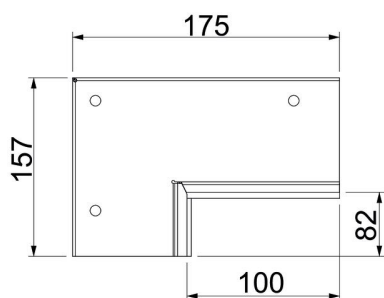

Technisches Datenblatt

Wandanschluss-Set 2-seitig, für Eckmontage, Kanalhöhe
80 mm, reinweiß
Artikelnummer: 7218140

Wandanschlusskragen, 2-seitig mit integrierter Dichtung für Installationskanal PYROLINE® Rapid PLM. Zur Montage im Bereich von Wand- und Deckenanschlüssen sowie Wanddurchführungen in Raumecken. Set bestehend aus 2 entgegengesetzten Bauteilen, passend für Decken- oder Wandmontage des Installationskanals.

- St** Stahl
- P** pulverbeschichtet

Stammdaten

Artikelnummer	7218140
Typ	PLM CC 0810 RW
Bezeichnung 1	Wandanschlusskragen-Set
Bezeichnung 2	für Eckmontage
Hersteller	OBO
Dimension	85x175x157
Farbe	reinweiß; RAL 9010
Werkstoff	Stahl
Oberfläche	pulverbeschichtet
Oberflächennorm	
Kleinste VK-Einheit	1
Mengeneinheit	Stück
Gewicht	49,78 kg
Gewichtseinheit	kg/100 St.

Technisches Datenblatt

Wandanschluss-Set 2-seitig, für Eckmontage, Kanalhöhe
80 mm, reinweiß
Artikelnummer: 7218140

Abmessungen

Maß B	175 mm
Maß b	100 mm
Maß d	82 mm
Maß H	157 mm

Technische Daten

Art des Zubehörs	Wandanschlusskragen
Zubehör	ja
Ersatzteil	nein