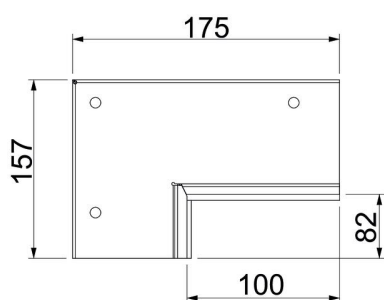

Technisches Datenblatt

Wandanschluss-Set 2-seitig, für Eckmontage, Kanalhöhe
80 mm, FS
Artikelnummer: 7218138

Wandanschlusskragen, 2-seitig mit integrierter Dichtung für Installationskanal PYROLINE® Rapid PLM. Zur Montage im Bereich von Wand- und Deckenanschlüssen sowie Wanddurchführungen in Raumecken. Set bestehend aus 2 entgegengesetzten Bauteilen, passend für Decken- oder Wandmontage des Installationskanals.

St Stahl

FS bandverzinkt

Stammdaten

Artikelnummer	7218138
Typ	PLM CC 0810 FS
Bezeichnung 1	Wandanschlusskragen-Set
Bezeichnung 2	für Eckmontage
Hersteller	OBO
Dimension	85x175x157
Werkstoff	Stahl
Oberfläche	bandverzinkt
Oberflächennorm	DIN EN 10346
Kleinste VK-Einheit	1
Mengeneinheit	Stück
Gewicht	49,78 kg
Gewichtseinheit	kg/100 St.

Technisches Datenblatt

Wandanschluss-Set 2-seitig, für Eckmontage, Kanalhöhe
80 mm, FS

Artikelnummer: 7218138

Abmessungen

Maß B	175 mm
Maß b	100 mm
Maß d	82 mm
Maß H	157 mm

Technische Daten

Art des Zubehörs	Wandanschlusskragen
Zubehör	ja
Ersatzteil	nein