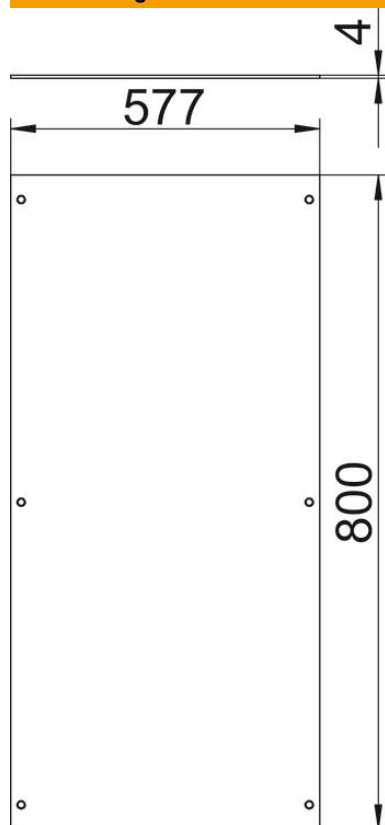

Technisches Datenblatt

Montagedeckel, blind, 800 mm

Artikelnummer: 7425008

Zum Blindverschluss einer Kanaleinheit. Lieferung einschließlich Deckelbefestigungsschrauben.

St Stahl

FS bandverzinkt

Stammdaten

Artikelnummer	7425008
Typ	OKA D 600
Bezeichnung 1	Montagedeckel
Bezeichnung 2	blind
Hersteller	OBO
Dimension	800x600x4
Werkstoff	Stahl
Oberfläche	bandverzinkt
Oberflächennorm	DIN EN 10346
Kleinste VK-Einheit	1
Mengeneinheit	Stück
Gewicht	1442 kg
Gewichtseinheit	kg/100 St.

Technisches Datenblatt

Montagedeckel, blind, 800 mm

Artikelnummer: 7425008

Abmessungen

Länge	800 mm
Breite	600 mm
Maß A	577 mm

Technische Daten

Abdeckung Montageöffnung	nein
Anzahl der Montageöffnungen	0
Deckelbefestigung rastend	nein
Materialstärke	4 mm
Montageöffnung	ohne
Montageöffnung	ohne