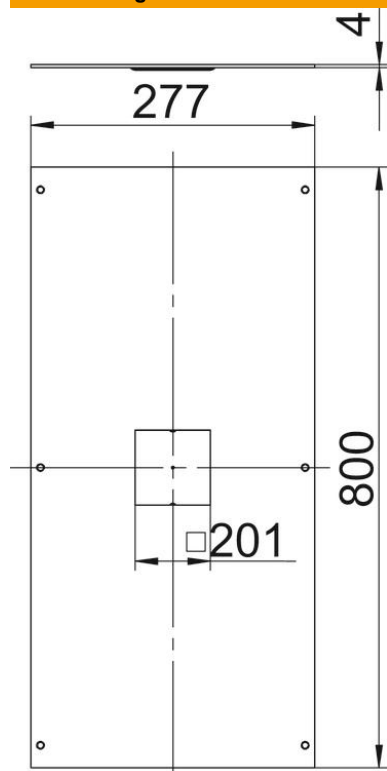

# Technisches Datenblatt

Montagedeckel für GES4, 800 mm

Artikelnummer: 7402040

Mit Montageöffnung für den Einbau einer Einbaueinheit der Nenngröße 4. Montageöffnung mit Deckelblindplatte verschlossen. Lieferung einschließlich Deckelbefestigungsschrauben.

## Stammdaten

Artikelnummer	7402040
Typ	OKA DG4 300
Bezeichnung 1	Geräteinsatzdeckel
Bezeichnung 2	für Kanalsystem OKA2
Hersteller	OBO
Dimension	800x300x4
Werkstoff	Stahl
Oberfläche	bandverzinkt
Oberflächennorm	DIN EN 10346
Kleinste VK-Einheit	1
Mengeneinheit	Stück
Gewicht	669 kg
Gewichtseinheit	kg/100 St.

# Technisches Datenblatt

Montagedeckel für GES4, 800 mm

Artikelnummer: 7402040

## Abmessungen

Länge	800 mm
Breite	300 mm
Blechstärke	4 mm
Maß a	201 mm
Maß A	277 mm