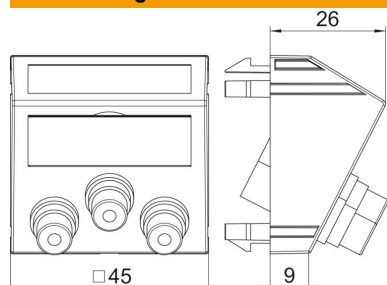

Technisches Datenblatt

Component Video-Anschluss, 1 Modul, Auslass schräg, als 1:1-Kupplung, reinweiß
Artikelnummer: 6105150

Multimediaträger mit drei Cinch-Anschlussbuchsen für Component Video, Kabelausschuss schräg, mit Beschriftungsfeld, drei Cinch-Kupplungen (RCA) in Ausführung Buchse-Buchse, Farbkodierung rot/grün/-blau. Trägerplatte mit Rastbefestigung, geeignet für den waagerechten und senkrechten Einbau in die Systemumgebung.

PC Polycarbonat

Stammdaten

Artikelnummer	6105150
Typ	MTS-3R F RW1
Bezeichnung 1	Multimediaträger Video-Cinch
Bezeichnung 2	3x Kupplung, Buchse-Buchse
Hersteller	OBO
Dimension	45x45mm
Farbe	reinweiß; RAL 9010
Werkstoff	Polycarbonat
Kleinste VK-Einheit	1
Mengeneinheit	Stück
Gewicht	3,4 kg
Gewichtseinheit	kg/100 St.

Technisches Datenblatt

Component Video-Anschluss, 1 Modul, Auslass schräg, als
1:1-Kupplung, reinweiß
Artikelnummer: 6105150

Abmessungen

Breite	45 mm
Höhe	45 mm

Technische Daten

Anzahl der Einheiten	1
Ausführung der Oberfläche	matt
Befestigungsart	einrasten
Halogenfrei	ja
Klappdeckel	nein
Lüsterklemme	nein
Mit Aufdruck	nein
Mit Staubschutz	nein
Schutzart	IP20
Tiefe	26 mm
Tragring	nein
Transparent	nein
Verwendung	Cinch
Zugentlastungsmöglichkeit	nein
Zusammenstellung	Basiselement mit zentraler Abdeckplatte