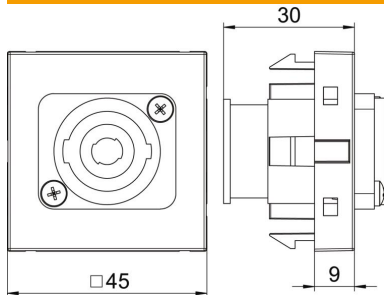

Technisches Datenblatt

Speakon-Anschluss, 1 Modul, Auslass gerade, Buchse
4-polig, als Schraubanschluss, schwarzgrau
Artikelnummer: 6105272

Multimediaträger mit einer Speakon-Anschlussbuchse, Kabelauslass gerade, ohne Beschriftungsfeld, Speakon-Buchse 4-polig mit Schraubanschluss. Trägerplatte mit Rastbefestigung, geeignet für den waagerechten und senkrechten Einbau in die Systemumgebung.

PC Polycarbonat

Stammdaten

Artikelnummer	6105272
Typ	MTG-SON S SWGR1
Bezeichnung 1	Multimediaträger Speakon
Bezeichnung 2	Buchse mit Schraubanschluss
Hersteller	OBO
Dimension	45x45mm
Farbe	schwarzgrau; RAL 7021
Werkstoff	Polycarbonat
Kleinste VK-Einheit	1
Mengeneinheit	Stück
Gewicht	2,8 kg
Gewichtseinheit	kg/100 St.

Technisches Datenblatt

Speakon-Anschluss, 1 Modul, Auslass gerade, Buchse
4-polig, als Schraubanschluss, schwarzgrau
Artikelnummer: 6105272

Abmessungen

Breite	45 mm
Höhe	45 mm

Technische Daten

Ausführung der Oberfläche	matt
Befestigungsart	einrasten
Beschriftungsfeld	ohne Beschriftungsfeld
Halogenfrei	nein
Klappdeckel	nein
Lüsterklemme	nein
Mit Aufdruck	nein
Mit Staubschutz	nein
Schutzart	IP20
Tiefe	9 mm
Tragring	ja
Transparent	nein
Verwendung	XLR
Zugentlastungsmöglichkeit	nein
Zusammenstellung	Basiselement mit zentraler Abdeckplatte