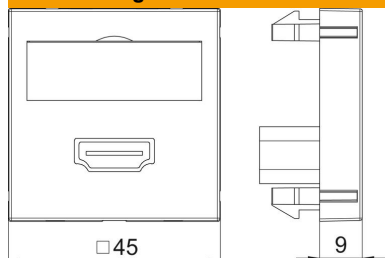

Technisches Datenblatt

HDMI-Anschluss, 1 Modul, Auslass gerade, mit Anschlusskabel

Artikelnummer: 6104826

Multimediaträger mit einer HDMI-Anschlussbuchse, Kabelauslass gerade, mit Beschriftungsfeld, kurzes HDMI-Anschlusskabel in Ausführung Buchse-Buchse. Trägerplatte mit Rastbefestigung, geeignet für den waagerechten und senkrechten Einbau in die Systemumgebung.

PC Polycarbonat

Stammdaten

Artikelnummer	6104826
Typ	MTG-HD F RW1
Bezeichnung 1	Multimediaträger HDMI
Bezeichnung 2	mit Kabel, Buchse-Buchse
Hersteller	OBO
Dimension	45x45mm
Farbe	reinweiß; RAL 9010
Werkstoff	Polycarbonat
Kleinste VK-Einheit	1
Mengeneinheit	Stück
Gewicht	6 kg
Gewichtseinheit	kg/100 St.

Technisches Datenblatt

HDMI-Anschluss, 1 Modul, Auslass gerade, mit Anschlusskabel

Artikelnummer: 6104826

Abmessungen

Breite	45 mm
Höhe	45 mm

Technische Daten

Anzahl der Einheiten	1
Ausführung der Oberfläche	matt
Befestigungsart	einrasten
Beschriftungsfeld	mit Beschriftungsfeld
Halogenfrei	ja
Klappdeckel	nein
Lüsterklemme	nein
Mit Aufdruck	nein
Mit Staubschutz	nein
Schutzart	IP20
Tiefe	9 mm
Tragring	nein
Transparent	nein
Verwendung	HDMI
Zugentlastungsmöglichkeit	nein
Zusammenstellung	Basiselement mit zentraler Abdeckplatte