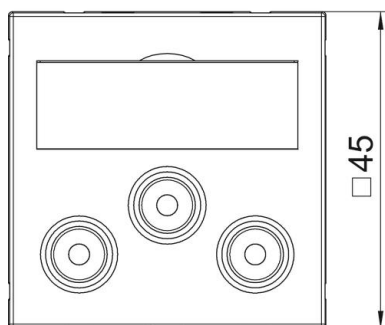

Technisches Datenblatt

Component Video-Anschluss, 1 Modul, Auslass gerade, als 1:1-Kupplung, schwarzgrau
Artikelnummer: 6105141

Multimediaträger mit drei Cinch-Anschlussbuchsen für Component Video, Kabelausschluss gerade, mit Beschriftungsfeld, drei Cinch-Kupplungen (RCA) in Ausführung Buchse-Buchse, Farbkodierung rot/grün/blau. Trägerplatte mit Rastbefestigung, geeignet für den waagerechten und senkrechten Einbau in die Systemumgebung.

PC Polycarbonat

Stammdaten

Artikelnummer	6105141
Typ	MTG-3R F SWGR1
Bezeichnung 1	Multimediaträger Video-Cinch
Bezeichnung 2	3x Kupplung, Buchse-Buchse
Hersteller	OBO
Dimension	45x45mm
Farbe	schwarzgrau; RAL 7021
Werkstoff	Polycarbonat
Kleinste VK-Einheit	1
Mengeneinheit	Stück
Gewicht	3,2 kg
Gewichtseinheit	kg/100 St.

Technisches Datenblatt

Component Video-Anschluss, 1 Modul, Auslass gerade, als
1:1-Kupplung, schwarzgrau
Artikelnummer: 6105141

Abmessungen

Breite	45 mm
Höhe	45 mm

Technische Daten

Anzahl der Einheiten	1
Ausführung der Oberfläche	matt
Befestigungsart	einrasten
Halogenfrei	ja
Klappdeckel	nein
Lüsterklemme	nein
Mit Aufdruck	nein
Mit Staubschutz	nein
Schutzart	IP20
Tiefe	9 mm
Tragring	nein
Transparent	nein
Verwendung	Cinch
Zugentlastungsmöglichkeit	nein
Zusammenstellung	Basiselement mit zentraler Abdeckplatte