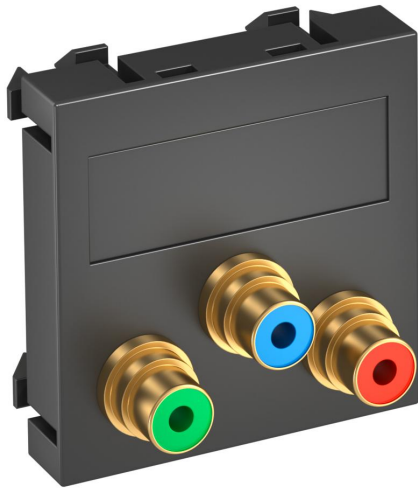

Technisches Datenblatt

Component Video-Anschluss, 1 Modul, Auslass gerade, als 1:1-Kupplung, schwarzgrau
Artikelnummer: 6105141

Multimediaträger mit drei Cinch-Anschlussbuchsen für Component Video, Kabelausschluss gerade, mit Beschriftungsfeld, drei Cinch-Kupplungen (RCA) in Ausführung Buchse-Buchse, Farbkodierung rot/grün/blau. Trägerplatte mit Rastbefestigung, geeignet für den waagerechten und senkrechten Einbau in die Systemumgebung.

PC Polycarbonat

Stammdaten

Artikelnummer	6105141
Typ	MTG-3R F SWGR1
Bezeichnung 1	Multimediaträger Video-Cinch
Bezeichnung 2	3x Kupplung, Buchse-Buchse
Hersteller	OBO
Dimension	45x45mm
Farbe	schwarzgrau; RAL 7021
Werkstoff	Polycarbonat
Kleinste VK-Einheit	1
Mengeneinheit	Stück
Gewicht	3,2 kg
Gewichtseinheit	kg/100 St.

Technisches Datenblatt

Component Video-Anschluss, 1 Modul, Auslass gerade, als
1:1-Kupplung, schwarzgrau
Artikelnummer: 6105141

Abmessungen

Breite	45 mm
Höhe	45 mm

Technische Daten

Anzahl der Einheiten	1
Ausführung der Oberfläche	matt
Befestigungsart	einrasten
Halogenfrei	ja
Klappdeckel	nein
Lüsterklemme	nein
Mit Aufdruck	nein
Mit Staubschutz	nein
Schutzart	IP20
Tiefe	9 mm
Tragring	nein
Transparent	nein
Verwendung	Cinch
Zugentlastungsmöglichkeit	nein
Zusammenstellung	Basiselement mit zentraler Abdeckplatte