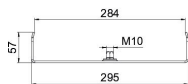

### Stammdaten

Artikelnummer	6358744
Bezeichnung 1	Mittenabhängung
Bezeichnung 2	für Kabelrinne
Hersteller	OBO
Dimension	B300mm
Farbe	tiefschwarz; RAL 9005
Werkstoff	Stahl
Oberfläche	PES135 - Polyester
Oberflächennorm	
Kleinste VK-Einheit	1
Mengeneinheit	Stück
Gewicht	37,9 kg
Gewichtseinheit	kg/100 St.

# Technisches Datenblatt

Mittenabhängung Kabelrinne Seitenhöhe 60, schwarz

Artikelnummer: 6358744

## Abmessungen

Länge	40 mm
Breite	300 mm
Breite	46 in
Höhe	57 mm
Maß B	295 mm
Maß b	284 mm
Maß B1	284 mm

## Technische Daten

Ausführung	eingehängt
F in kN	0,2 kN
für Breite max.	300 mm
für Breite min.	300
Geeignet für Gewindestange metrisch	10
Geeignet für Gitterrinne	nein
Geeignet für Kabelleiter	nein
Geeignet für Kabelrinne	ja
Geeignet für Rinnen-/Leiterbreite	300 mm
Lochdurchmesser	10,5 mm
Verstellbar	nein