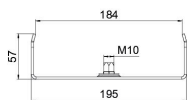

Technisches Datenblatt

Mittenabhängung Kabelrinne Seitenhöhe 60, schwarz

Artikelnummer: 6358742

Mittenabhängung für Kabelrinnen mit eingerolltem Seitenholm in der Seitenhöhe 60 mm. Schwarz beschichtet.

- St** Stahl
- P135** PES135 - Polyester

Stammdaten

Artikelnummer	6358742
Bezeichnung 1	Mittenabhängung
Bezeichnung 2	für Kabelrinne
Hersteller	OBO
Dimension	B200mm
Farbe	tiefschwarz; RAL 9005
Werkstoff	Stahl
Oberfläche	PES135 - Polyester
Oberflächennorm	
Kleinste VK-Einheit	1
Mengeneinheit	Stück
Gewicht	27 kg
Gewichtseinheit	kg/100 St.

Technisches Datenblatt

Mittenabhängung Kabelrinne Seitenhöhe 60, schwarz

Artikelnummer: 6358742

Abmessungen

Länge	40 mm
Breite	200 mm
Breite	12 in
Höhe	57 mm
Maß B	195 mm
Maß b	184 mm
Maß B1	184 mm

Technische Daten

Ausführung	eingehängt
F in kN	0,2 kN
für Breite max.	200 mm
für Breite min.	200
Geeignet für Gewindestange metrisch	10
Geeignet für Gitterrinne	nein
Geeignet für Kabelleiter	nein
Geeignet für Kabelrinne	ja
Geeignet für Rinnen-/Leiterbreite	200 mm
Lochdurchmesser	10,5 mm
Verstellbar	nein