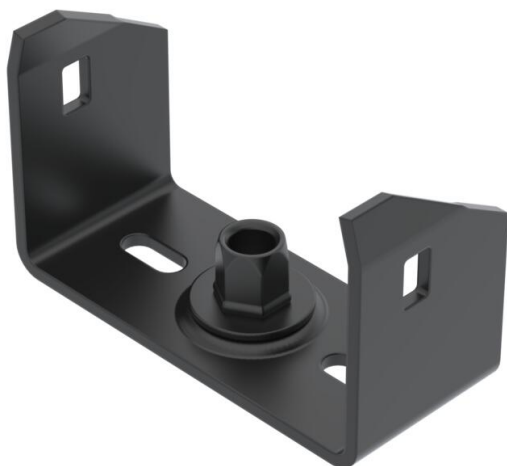

## Mittenabhängung Kabelrinne Seitenhöhe 60, schwarz

Artikelnummer: 6358740

Mittenabhängung für Kabelrinnen mit eingerolltem Seitenholm in der Seitenhöhe 60 mm. Schwarz beschichtet.

**St** Stahl

**P135** PES135 - Polyester

### Stammdaten

Artikelnummer	6358740
Bezeichnung 1	Mittenabhängung
Bezeichnung 2	für Kabelrinne
Hersteller	OBO
Dimension	B100mm
Farbe	tiefschwarz; RAL 9005
Werkstoff	Stahl
Oberfläche	PES135 - Polyester
Oberflächennorm	
Kleinste VK-Einheit	1
Mengeneinheit	Stück
Gewicht	18,3 kg
Gewichtseinheit	kg/100 St.

# Technisches Datenblatt

Mittenabhängung Kabelrinne Seitenhöhe 60, schwarz

Artikelnummer: 6358740

## Abmessungen

Länge	40 mm
Breite	100 mm
Breite	4 in
Höhe	57 mm
Maß B	94 mm
Maß b	84 mm
Maß B1	84 mm