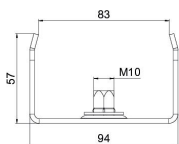

## Mittenabhängung Kabelrinne Seitenhöhe 60, schwarz

Artikelnummer: 6358740

Mittenabhängung für Kabelrinnen mit eingerolltem Seitenholm in der Seitenhöhe 60 mm. Schwarz beschichtet.

**St** Stahl

**P135** PES135 - Polyester

### Stammdaten

Artikelnummer	6358740
Bezeichnung 1	Mittenabhängung
Bezeichnung 2	für Kabelrinne
Hersteller	OBO
Dimension	B100mm
Farbe	tiefschwarz; RAL 9005
Werkstoff	Stahl
Oberfläche	PES135 - Polyester
Oberflächennorm	
Kleinste VK-Einheit	1
Mengeneinheit	Stück
Gewicht	18,3 kg
Gewichtseinheit	kg/100 St.

## Abmessungen

Länge	40 mm
Breite	100 mm
Breite	4 in
Höhe	57 mm
Maß B	94 mm
Maß b	84 mm
Maß B1	84 mm

## Technische Daten

Ausführung	eingehängt
F in kN	1,3 kN
für Breite max.	100 mm
für Breite min.	100
Geeignet für Gewindestange metrisch	10
Geeignet für Gitterrinne	nein
Geeignet für Kabelleiter	nein
Geeignet für Kabelrinne	ja
Geeignet für Rinnen-/Leiterbreite	100 mm
Lochdurchmesser	10,5 mm
Verstellbar	nein