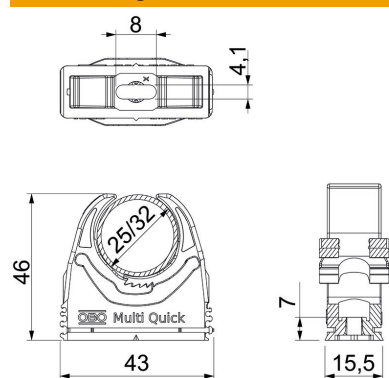

Technisches Datenblatt

Multi-Quick-Schelle, metrisch

Artikelnummer: 2153734

Aufputzschelle zur Aufnahme von metrischen Rohren sowie Elektroinstallationsrohr Quick-Pipe. Flexibler Spannungsbereich von mehreren Millimetern. Universelle Befestigungsmöglichkeiten an Wand und Decke im Innen- und Außenbereich. Werkzeuglose Rohrmontage. Aneinander reihbar auch mit OBO Quick- oder starQuick-Schelle.

PA Polyamid

Stammdaten

Artikelnummer	2153734
Typ	M-Quick M32 LGR
Bezeichnung 1	Multi-Quick-Schelle
Hersteller	OBO
Dimension	25-32mm
Farbe	lichtgrau; RAL 7035
Werkstoff	Polyamid
Kleinste VK-Einheit	50
Mengeneinheit	Stück
Gewicht	1,39 kg
Gewichtseinheit	kg/100 St.

Technisches Datenblatt

Multi-Quick-Schelle, metrisch

Artikelnummer: 2153734

Abmessungen

Maß A	43 mm
Maß B	15,5 mm
Maß E	8 mm
Maß F	4,1 mm
Maß h	7 mm
Maß H	46 mm

Technische Daten

Anreihbar	ja
Anzahl der Kabel/Rohre	1
Auszugwerte	60 N
Befestigungsart	Schraubloch
flammwidrig	nach VDE 0471/DIN 695 Teil 2-1, Prüftemperatur 650°C
Geschlossen	nein
Halogenfrei	ja
Mit Einlage	nein
Rastsystem	ja
Schellenmontage	Durchgangsloch,_auf_M6_Gewinde_aufschraubbar
Spannbereich D max.	32 mm
Spannbereich D min.	25 mm
UV-beständig	nein