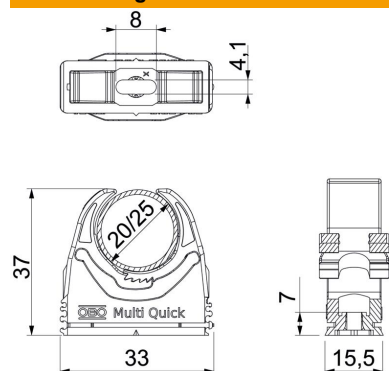

Technisches Datenblatt

Multi-Quick-Schelle, metrisch

Artikelnummer: 2153726

Aufputzschelle zur Aufnahme von metrischen Röhren sowie Elektroinstallationsrohr Quick-Pipe. Flexibler Spannungsbereich von mehreren Millimetern. Universelle Befestigungsmöglichkeiten an Wand und Decke im Innen- und Außenbereich. Werkzeuglose Rohrmontage. Aneinander reihbar auch mit OBO Quick- oder starQuick-Schelle.

PA Polyamid

Stammdaten

| | |
|---------------------|---------------------|
| Artikelnummer | 2153726 |
| Typ | M-Quick M25 LGR |
| Bezeichnung 1 | Multi-Quick-Schelle |
| Hersteller | OBO |
| Dimension | 20-25mm |
| Farbe | lichtgrau; RAL 7035 |
| Werkstoff | Polyamid |
| Kleinste VK-Einheit | 50 |
| Mengeneinheit | Stück |
| Gewicht | 0,93 kg |
| Gewichtseinheit | kg/100 St. |

Technisches Datenblatt

Multi-Quick-Schelle, metrisch

Artikelnummer: 2153726

Abmessungen

| | |
|-------|---------|
| Maß A | 33 mm |
| Maß B | 15,5 mm |
| Maß E | 8 mm |
| Maß F | 4,1 mm |
| Maß h | 7 mm |
| Maß H | 37 mm |

Technische Daten

| | |
|------------------------|--|
| Anreihbar | ja |
| Anzahl der Kabel/Rohre | 1 |
| Auszugwerte | 50 N |
| Befestigungsart | Schraubloch |
| flammwidrig | nach VDE 0471/DIN 695 Teil 2-1, Prüftemperatur 650°C |
| Geschlossen | nein |
| Halogenfrei | ja |
| Mit Einlage | nein |
| Rastsystem | ja |
| Schellenmontage | Durchgangsloch,_auf_M6_Gewinde_aufschraubbar |
| Spannbereich D max. | 25 mm |
| Spannbereich D min. | 20 mm |
| UV-beständig | nein |