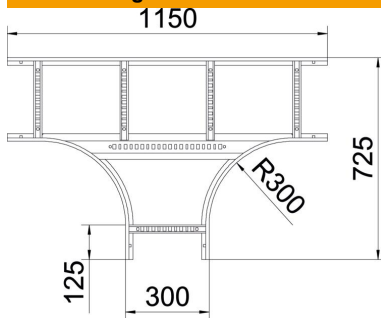

Technisches Datenblatt

T-Stück 60 A4

Artikelnummer: 6225278

T-Stück, horizontal, mit geschweißter Sprosse für alle Kabellertypen mit der Seitenhöhe 60 mm.
Verbinder sind anteilig separat zu bestellen.

A4 Edelstahl, rostfrei

2B blank, nachbehandelt

Stammdaten

Artikelnummer	6225278
Typ	LT 660 R3 A4
Bezeichnung 1	T-Stück
Bezeichnung 2	für Kabelleiter
Hersteller	OBO
Dimension	60x600
Werkstoff	Edelstahl, rostfrei 1.4571
Oberfläche	blank, nachbehandelt
Oberflächennorm	
Kleinste VK-Einheit	1
Mengeneinheit	Stück
Gewicht	776,9 kg
Gewichtseinheit	kg/100 St.

Technisches Datenblatt

T-Stück 60 A4

Artikelnummer: 6225278

Abmessungen

Breite	600 mm
Höhe	60 mm
Maß B	600 mm
Maß R	300 mm

Technische Daten

Ausführung der Sprossen	Profil ungelocht
Ausführung des Seitenholms	flaches Profil
Ausführung Verbinder	ohne Verbinder
Bauform	Abgang symmetrisch
Funktionserhalt	nein
Rostfreier Stahl, gebeizt	nein
Weitspann-Ausführung	nein
Holmstärke	1,5 mm