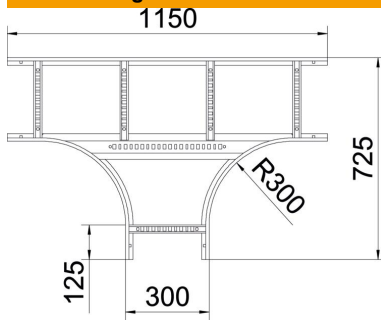

Technisches Datenblatt

T-Stück 60 A4

Artikelnummer: 6225276

T-Stück, horizontal, mit geschweißter Sprosse für alle Kabellertypen mit der Seitenhöhe 60 mm.
Verbinder sind anteilig separat zu bestellen.

A4 Edelstahl, rostfrei

2B blank, nachbehandelt

Stammdaten

Artikelnummer	6225276
Typ	LT 650 R3 A4
Bezeichnung 1	T-Stück
Bezeichnung 2	für Kabelleiter
Hersteller	OBO
Dimension	60x500
Werkstoff	Edelstahl, rostfrei 1.4571
Oberfläche	blank, nachbehandelt
Oberflächennorm	
Kleinste VK-Einheit	1
Mengeneinheit	Stück
Gewicht	706,2 kg
Gewichtseinheit	kg/100 St.

Technisches Datenblatt

T-Stück 60 A4

Artikelnummer: 6225276

Abmessungen

Breite	500 mm
Höhe	60 mm
Maß B	500 mm
Maß R	300 mm

Technische Daten

Ausführung der Sprossen	Profil ungelocht
Ausführung des Seitenholms	flaches Profil
Ausführung Verbinder	ohne Verbinder
Bauform	Abgang symmetrisch
Funktionserhalt	nein
Rostfreier Stahl, gebeizt	nein
Weitspann-Ausführung	nein
Holmstärke	1,5 mm