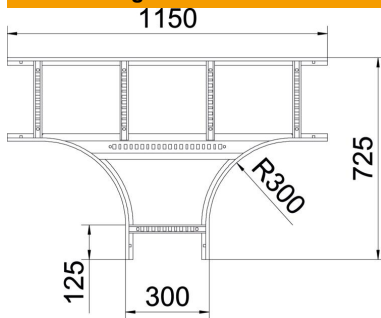

## T-Stück 60 A2

Artikelnummer: 6225250

T-Stück, horizontal, mit geschweißter Sprosse für alle Kabellertypen mit der Seitenhöhe 60 mm.  
Verbinder sind anteilig separat zu bestellen.

- A2** Edelstahl, rostfrei
- 2B** blank, nachbehandelt

### Stammdaten

Artikelnummer	6225250
Typ	LT 620 R3 A2
Bezeichnung 1	T-Stück
Bezeichnung 2	für Kabelleiter
Hersteller	OBO
Dimension	60x200
Werkstoff	Edelstahl, rostfrei 1.4301
Oberfläche	blank, nachbehandelt
Oberflächennorm	
Kleinste VK-Einheit	1
Mengeneinheit	Stück
Gewicht	474,6 kg
Gewichtseinheit	kg/100 St.

### Abmessungen

Breite	200 mm
Höhe	60 mm
Maß B	200 mm
Maß R	300 mm