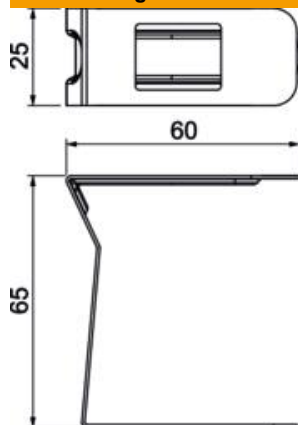

### Stammdaten

Artikelnummer	6249882
Typ	LKM K65
Bezeichnung 1	Kanalklammer
Hersteller	OBO
Dimension	65mm
Werkstoff	Stahl
Oberfläche	galvanisch verzinkt, blau passiviert
Oberflächennorm	
Kleinste VK-Einheit	20
Mengeneinheit	Stück
Gewicht	2,33 kg
Gewichtseinheit	kg/100 St.

## Abmessungen

Länge	25 mm
Breite	60 mm
Höhe	65 mm
Maß a	25 mm
Maß b	60 mm
Maß c	65 mm

## Technische Daten

Befestigungsart	einrastbar
Funktionserhalt	nein
für Kanal-Abmessung	80 x 80
Halogenfrei	ja
Mit Potentialausgleich	nein
Schutzart	IP30
Schutzgrad IK-Code	IK10
Temperatureinsatzbereich max.	90 °C
Temperatureinsatzbereich min.	-5 °C