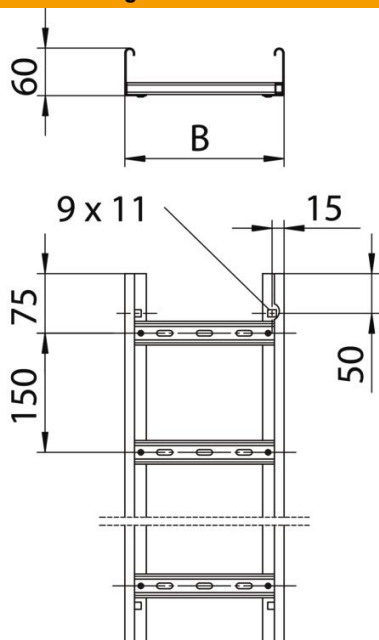

Technisches Datenblatt

Kabelleiter LG 60, 6 m VSF

Artikelnummer: 6207527

Kabelleiter für die waagerechte Verlegung von Kabeln und Leitungen. Einsetzbar als Normtragekonstruktion für den Funktionserhalt nach DIN 4102 Teil 12. Funktionserhaltklassen E30 bis E90. Mit eingeknippter nach oben offener C-Profil-Sprosse.

E30 E60 E90

St Stahl

FT tauchfeuerverzinkt

Stammdaten

Artikelnummer	6207527
Typ	LG 630 VSF 6 FT
Bezeichnung 1	Kabelleiter Funktionserhalt
Bezeichnung 2	Sprossenabstand 150mm
Hersteller	OBO
Dimension	60x300x6000
Werkstoff	Stahl
Oberfläche	tauchfeuerverzinkt
Oberflächennorm	DIN EN ISO 1461
Kleinste VK-Einheit	6
Mengeneinheit	Meter
Gewicht	379,166 kg
Gewichtseinheit	kg/100 m

Technisches Datenblatt

Kabelleiter LG 60, 6 m VSF

Artikelnummer: 6207527

Abmessungen

Länge	6.000 mm
Länge	6.000 ft
Breite	300 mm
Höhe	60 mm
Maß B	300 mm
Schlitzmaß Sprosse	17,00

Technische Daten

Ausführung der Sprossen	Profil gelocht
Ausführung des Seitenholms	Profil (offen)
Befestigung der Sprosse	blindgenietet
Funktionserhalt	ja
Nutzquerschnitt	148 cm ²
Nutzquerschnitt	14800 mm ²
Rostfreier Stahl, gebeizt	nein
Seitenlochung	ja
Sprossenabstand	150 mm
Weitspann-Ausführung	nein
Holmstärke	1,5 mm