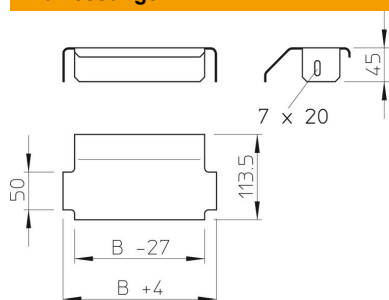

Technisches Datenblatt

Auflageblech

Artikelnummer: 6221890

Auflageblech zur Vergrößerung der Kabelauflage und zum Kabel- und Leitungsschutz.

St Stahl

FT tauchfeuverzinkt

Stammdaten

Artikelnummer	6221890
Typ	LALB 60 FT
Bezeichnung 1	Auflageblech
Bezeichnung 2	für Kabelleiter
Hersteller	OBO
Dimension	B600mm
Werkstoff	Stahl
Oberfläche	tauchfeuverzinkt
Oberflächennorm	DIN EN ISO 1461
Kleinste VK-Einheit	1
Mengeneinheit	Stück
Gewicht	116 kg
Gewichtseinheit	kg/100 St.

Abmessungen

Breite	600 mm
Höhe	45 mm