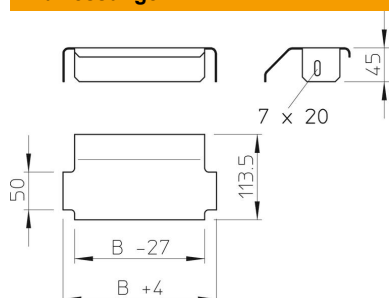

## Auflageblech

Artikelnummer: 6221874

Auflageblech zur Vergrößerung der Kabelauflage und zum Kabel- und Leitungsschutz.

**St** Stahl

**FT** tauchfeuverzinkt

### Stammdaten

Artikelnummer	6221874
Typ	LALB 40 FT
Bezeichnung 1	Auflageblech
Bezeichnung 2	für Kabelleiter
Hersteller	OBO
Dimension	B400mm
Werkstoff	Stahl
Oberfläche	tauchfeuverzinkt
Oberflächennorm	DIN EN ISO 1461
Kleinste VK-Einheit	1
Mengeneinheit	Stück
Gewicht	73 kg
Gewichtseinheit	kg/100 St.

### Abmessungen

Breite	400 mm
Höhe	45 mm