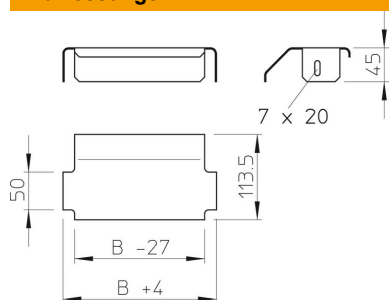

Technisches Datenblatt

Auflageblech

Artikelnummer: 6221866

Auflageblech zur Vergrößerung der Kabelauflage und zum Kabel- und Leitungsschutz.

St Stahl

FT tauchfeuverzinkt

Stammdaten

Artikelnummer	6221866
Typ	LALB 30 FT
Bezeichnung 1	Auflageblech
Bezeichnung 2	für Kabelleiter
Hersteller	OBO
Dimension	B300mm
Werkstoff	Stahl
Oberfläche	tauchfeuverzinkt
Oberflächennorm	DIN EN ISO 1461
Kleinste VK-Einheit	1
Mengeneinheit	Stück
Gewicht	53 kg
Gewichtseinheit	kg/100 St.

Abmessungen

Breite	300 mm
Höhe	45 mm