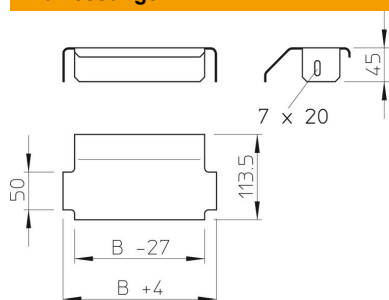

Technisches Datenblatt

Auflageblech

Artikelnummer: 6221858

Auflageblech zur Vergrößerung der Kabelauflage und zum Kabel- und Leitungsschutz.

St Stahl

FT tauchfeuerverzinkt

Stammdaten

Artikelnummer	6221858
Typ	LALB 20 FT
Bezeichnung 1	Auflageblech
Bezeichnung 2	für Kabelleiter
Hersteller	OBO
Dimension	B200mm
Werkstoff	Stahl
Oberfläche	tauchfeuerverzinkt
Oberflächennorm	DIN EN ISO 1461
Kleinste VK-Einheit	1
Mengeneinheit	Stück
Gewicht	37,7 kg
Gewichtseinheit	kg/100 St.

Abmessungen

Breite	200 mm
Höhe	45 mm