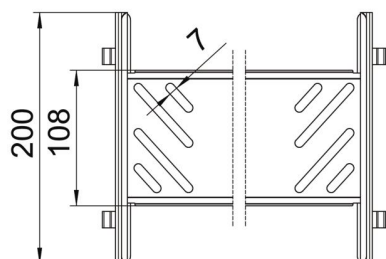

Kabelrinnenverbinder mit Schnellbefestigung für die schraubenlose Verbindung von gelochten Kabelrinnen mit der Seitenhöhe 85 mm. Durch die optimierte Bauform kann der Verbinder zur Herstellung von Radien und als Längenausgleichsstück bei großen Temperaturschwankungen eingesetzt werden.

St Stahl

FS bandverzinkt

Stammdaten

Artikelnummer	6069014
Typ	KTSMV 860 FS
Bezeichnung 1	Längsverbinder-Set
Bezeichnung 2	für Kabelrinne Magic
Hersteller	OBO
Dimension	85x600x200
Werkstoff	Stahl
Oberfläche	bandverzinkt
Oberflächennorm	DIN EN 10346
Kleinste VK-Einheit	1
Mengeneinheit	Stück
Gewicht	70,8 kg
Gewichtseinheit	kg/100 St.

Technisches Datenblatt

Längsverbinder-Set Magic FS

Artikelnummer: 6069014

Abmessungen

Abmessung	85x600
Länge	200 mm
Breite	600 mm
Höhe	85 mm
Blechstärke	1 mm
Maß B	600 mm

Technische Daten

Ausführung	Längsverbinder
Funktionserhalt	nein
Geeignet für Gitterrinne	nein
Geeignet für Kabelleiter	nein
Geeignet für Kabelrinne	ja
Geeignet für Kabeltragsystemhöhe	85 mm
Gelenkverbinder horizontal	nein
Gelenkverbinder vertikal	nein
Rostfreier Stahl, gebeizt	nein
Verbindungsart	Schraubloser Verbinder