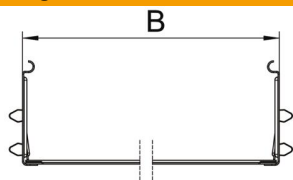

Kabelrinnenverbinder mit Schnellbefestigung für die schraubenlose Verbindung von gelochten Kabelrinnen mit der Seitenhöhe 85 mm. Durch die optimierte Bauform kann der Verbinder zur Herstellung von Radien und als Längenausgleichsstück bei großen Temperaturschwankungen eingesetzt werden.

St Stahl

FS bandverzinkt

Stammdaten

Artikelnummer	6069014
Typ	KTSMV 860 FS
Bezeichnung 1	Längsverbinder-Set
Bezeichnung 2	für Kabelrinne Magic
Hersteller	OBO
Dimension	85x600x200
Werkstoff	Stahl
Oberfläche	bandverzinkt
Oberflächennorm	DIN EN 10346
Kleinste VK-Einheit	1
Mengeneinheit	Stück
Gewicht	70,8 kg
Gewichtseinheit	kg/100 St.

Technisches Datenblatt

Längsverbinder-Set Magic FS

Artikelnummer: 6069014

Abmessungen

Abmessung	85x600
Länge	200 mm
Breite	600 mm
Höhe	85 mm
Blechstärke	1 mm
Maß B	600 mm

Technische Daten

Ausführung	Längsverbinder
Funktionserhalt	nein
Geeignet für Gitterrinne	nein
Geeignet für Kabelleiter	nein
Geeignet für Kabelrinne	ja
Geeignet für Kabeltragsystemhöhe	85 mm
Gelenkverbinder horizontal	nein
Gelenkverbinder vertikal	nein
Rostfreier Stahl, gebeizt	nein
Verbindungsart	Schraubloser Verbinder