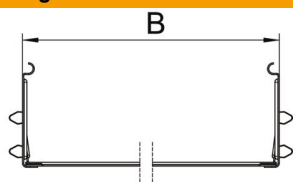

Kabelrinnenverbinder mit Schnellbefestigung für die schraubenlose Verbindung von gelochten Kabelrinnen mit der Seitenhöhe 85 mm. Durch die optimierte Bauform kann der Verbinder zur Herstellung von Radien und als Längenausgleichsstück bei großen Temperaturschwankungen eingesetzt werden.

### Stammdaten

Artikelnummer	6069012
Typ	KTSMV 850 FS
Bezeichnung 1	Längsverbinder-Set
Bezeichnung 2	für Kabelrinne Magic
Hersteller	OBO
Dimension	85x500x200
Werkstoff	Stahl
Oberfläche	bandverzinkt
Oberflächennorm	DIN EN 10346
Kleinste VK-Einheit	1
Mengeneinheit	Stück
Gewicht	64 kg
Gewichtseinheit	kg/100 St.

### Abmessungen

Abmessung	85x500
Länge	200 mm
Breite	500 mm
Höhe	85 mm
Blechstärke	1 mm
Maß B	500 mm